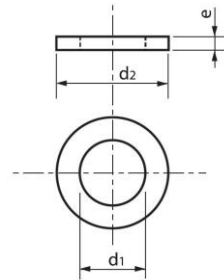

RONDELLE PLATE ETROITE DECOUPEE « Z » NFE 25514 INOX A2/A4

Réf. Inox A2	Réf. Inox A4	d1	d2	e	Diam.	Boîtage
2RZ2	4RZ2	2,20	4	0,5	M2	500
2RZ025	4RZ025	2,70	5	0,5	M2,5	500
2RZ3	4RZ3	3,25	6	0,8	M3	200
2RZ4	4RZ4	4,25	8	0,8	M4	200
2RZ5	4RZ5	5,25	10	1	M5	200
2RZ6	4RZ6	6,25	12	1,2	M6	200
2RZ8	4RZ8	8,25	16	1,5	M8	200
2RZ10	4RZ10	10,25	20	2	M10	200
2RZ12	4RZ12	12,5	24	2,5	M12	200
2RZ14	4RZ14	14,5	27	2,5	M14	100
2RZ16	4RZ16	16,5	30	3	M16	100
2RZ18	4RZ18	19	32	3	M18	100
2RZ20	4RZ20	21	36	3	M20	100
2RZ22	4RZ22	23	40	3	M22	100
2RZ24	4RZ24	25	45	4	M24	100
2RZ27	4RZ27	28	48	4	M27	100
2RZ30	4RZ30	31	52	4	M30	100