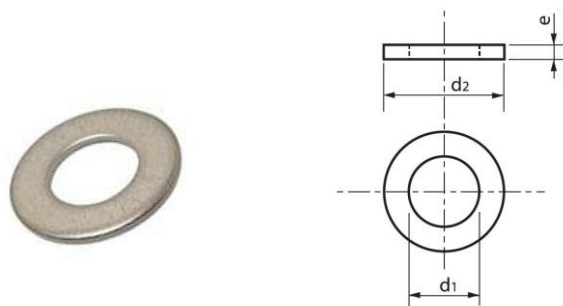

RONDELLE PLATE MOYENNE DECOUPEE « M » NFE 25514

INOX A2/A4

Réf. Inox A2	Réf. Inox A4	d1	d2	e	Diam.	Boîtage
2RM2	4RM2	2,2	5,5	0,3	M2	200
2RM25	4RM25	2,7	7	0,5	M2,5	200
2RM3	4RM3	3,25	8	0,8	M3	200
2RM4	4RM4	4,25	10	0,8	M4	200
2RM5	4RM5	5,25	12	1	M5	200
2RM6	4RM6	6,25	14	1,2	M6	200
2RM8	4RM8	8,25	18	1,5	M8	200
2RM10	4RM10	10,25	22	2	M10	100
2RM12	4RM12	12,5	27	2,5	M12	100
2RM14	4RM14	14,5	30	2,5	M14	100
2RM16	4RM16	16,5	32	3	M16	100
2RM18	4RM18	19	36	3	M18	100
2RM20	4RM20	21	40	3	M20	100
2RM22	4RM22	23	45	3	M22	100

RONDELLE PLATE MOYENNE DECOUPEE « M » NFE 25514

INOX A2/A4

Réf. Inox A2	Réf. Inox A4	d1	d2	e	Diam.	Boîtage
2RM24	4RM24	25	50	4	M24	100
2RM27	4RM27	28	55	4	M27	-
2RM30	4RM30	31	60	4	M30	-
2RM33	4RM33	34	65	5	M33	-
2RM36	4RM36	37	70	5	M36	-
2RM39	4RM39	40	75	6	M39	-