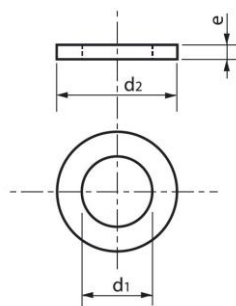

RONDELLE PLATE MOYENNE DECOUPEE « M » NFE 25514

INOX A2/A4

Réf. Inox A2	Réf. Inox A4	d1	d2	e	Diam.	Boîtage
2RM2	4RM2	2,2	5,5	0,3	M2	200
2RM25	4RM25	2,7	7	0,5	M2,5	200
2RM3	4RM3	3,25	8	0,8	M3	200
2RM4	4RM4	4,25	10	0,8	M4	200
2RM5	4RM5	5,25	12	1	M5	200
2RM6	4RM6	6,25	14	1,2	M6	200
2RM8	4RM8	8,25	18	1,5	M8	200
2RM10	4RM10	10,25	22	2	M10	100
2RM12	4RM12	12,5	27	2,5	M12	100
2RM14	4RM14	14,5	30	2,5	M14	100
2RM16	4RM16	16,5	32	3	M16	100
2RM18	4RM18	19	36	3	M18	100
2RM20	4RM20	21	40	3	M20	100
2RM22	4RM22	23	45	3	M22	100

RONDELLE PLATE MOYENNE DECOUPEE « M » NFE 25514

INOX A2/A4

Réf. Inox A2	Réf. Inox A4	d1	d2	e	Diam.	Boîtage
2RM24	4RM24	25	50	4	M24	100
2RM27	4RM27	28	55	4	M27	-
2RM30	4RM30	31	60	4	M30	-
2RM33	4RM33	34	65	5	M33	-
2RM36	4RM36	37	70	5	M36	-
2RM39	4RM39	40	75	6	M39	-