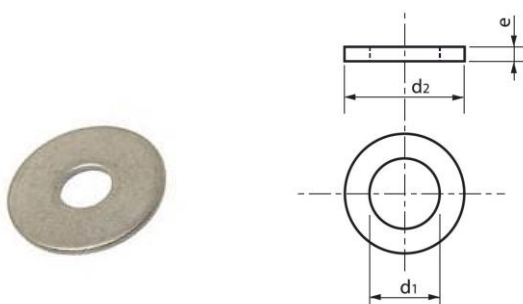

RONDELLE PLATE EXTRA LARGE DECOUPEE « LL » NFE 25513

INOX A2/A4

Réf. Inox A2	Réf. Inox A4	d1	d2	e	Diam.	Boîtage
2RLL3	4RLL3	3,25	14	0,8	M3	200
2RLL4	4RLL4	4,25	16	0,8	M4	200
2RLL5	4RLL5	5,25	20	1	M5	200
2RLL6	4RLL6	6,25	24	1,2	M6	200
2RLL8	4RLL8	8,25	30	1,5	M8	200
2RLL10	4RLL10	10,25	36	2	M10	200
2RLL12	4RLL12	12,5	40	2,5	M12	100
2RLL14	4RLL14	14,5	45	2,5	M14	100
2RLL16	4RLL16	16,5	50	3	M16	100
2RLL18	4RLL18	19	55	3	M18	100
2RLL20	4RLL20	21	60	3	M20	100
2RLL22	4RLL22	23	65	3	M22	50
2RLL24	4RLL24	25	70	4	M24	50