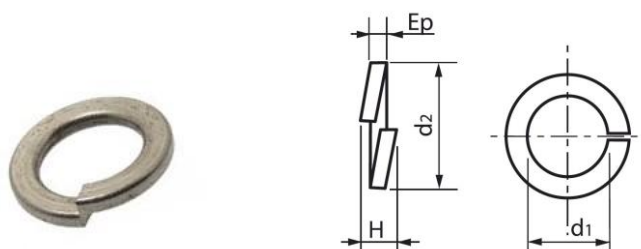

RONDELLE ELASTIQUE « GROWER » DIN 127 B

INOX A1/A4

Réf. Inox A1	Réf. Inox A4	d1	d2	e	H	Diam.	Boîlage
2RW1272	4RW1272	2,1	4,4	0,5	1	M2	500
2RW12725	4RW12725	2,6	5,1	0,6	1,2	M2,50	500
2RW1273	4RW1273	3,1	6,2	0,8	1,6	M3	200
2RW1274	4RW1274	4,1	7,6	0,9	1,8	M4	200
2RW1275	4RW1275	5,1	9,2	1,2	2,4	M5	200
2RW1276	4RW1276	6,1	11,8	1,6	3,2	M6	200
2RW1278	4RW1278	8,1	14,8	2	4	M8	200
2RW12710	4RW12710	10,2	18,1	2,2	4,4	M10	100
2RW12712	4RW12712	12,2	21,1	2,5	5	M12	100
2RW12714	4RW12714	14,2	24,1	3	6	M14	50
2RW12716	4RW12716	16,2	27,4	3,5	7	M16	50
2RW12718	4RW12718	18,2	29,4	3,5	7	M18	50
2RW12720	4RW12720	20,2	33,6	4	8	M20	25
2RW12722	4RW12722	22,5	35,9	4	8	M22	25

RONDELLE ELASTIQUE « GROWER » DIN 127 B

INOX A1/A4

Réf. Inox A1	Réf. Inox A4	d1	d2	e	H	Diam.	Boîtage
2RW12724	4RW12724	24,5	40	5	10	M24	25
2RW12727	4RW12727	27,5	43	5	10	M27	10
2RW12730	4RW12730	30,5	48,2	6	12	M30	10
2RW12733	4RW12733	33,5	55,2	6	12	M33	10
2RW12736	4RW12736	36,5	58,2	6	12	M36	10