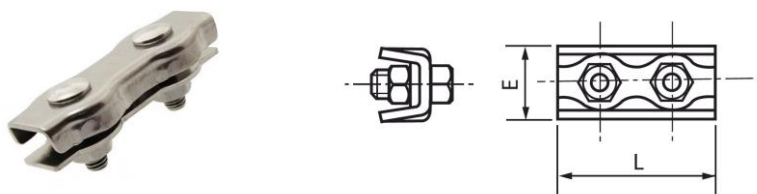

SERRE CABLE PLAT DOUBLE

INOX A2 - AISI 304

Référence	D	E	L	Boîtage	Kg/100
304SCPD2	2	11	30	10	0,90
304SCPD3	3	14	34	10	1,20
304SCPD4	4	17	40	10	2,10
304SCPD5	5	19	50	5	2,90
304SCPD6	6	24	60	5	5,40
304SCPD8	8	30	75	5	9,60
304SCPD10	10	38	95	5	18,50