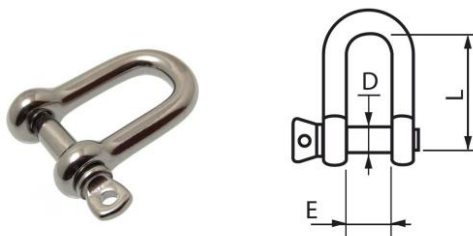

MANILLE DROITE

INOX A4 - AISI 316

Référence	D	E	L	Boîtage	Kg/100
316MD4	4	8	16	10	1,00
316MD5	5	10	20	5	1,50
316MD6	6	12	24	5	3,00
316MD8	8	16	32	5	6,00
316MD10	10	20	40	5	12,50
316MD12	12	24	48	1	22,00
316MD13	13	26	52	1	34,50
316MD16	16	32	64	1	51,00
316MD19	19	38	76	1	90,00
316MD25	25	50	100	1	174,00