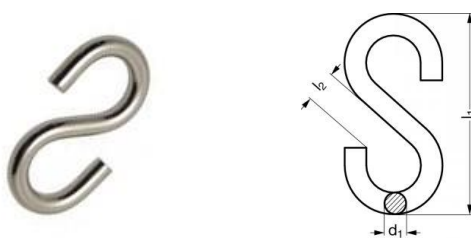

ESSE SYMETRIQUE

INOX A4 – AISI 316

Référence	d1	l1	l2	Boîtage	Kg/100
316ESSE3	3	28	3,5	10	0,40
316ESSE4	4	32	4	10	0,90
316ESSE5	5	38	5	5	1,70
316ESSE6	6	50	7	5	2,50
316ESSE8	8	80	12	5	6,50

ATTENTION : produit non recommandé pour le levage ou la traction