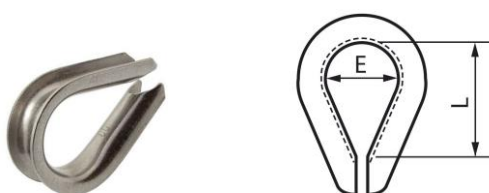

COSSE CŒUR

INOX A4 - AISI 316

Référence	D	E	L	Boîtage	Kg/100
316COS2	2	7	12	10	0,10
316COS25	2,5	8	14	10	0,20
316COS3	3	9	15	10	0,30
316COS4	4	11	18	10	0,40
316COS5	5	14	20	5	0,70
316COS6	6	15	23	5	0,90
316COS8	8	18	29	5	1,70
316COS10	10	24	37	5	3,40
316COS12	12	29	50	1	4,50
316COS14	14	33	54	1	8,50
316COS16	16	37	64	1	13,00
316COS18	18	40	70	1	18,00
316COS20	20	45	75	1	19,50