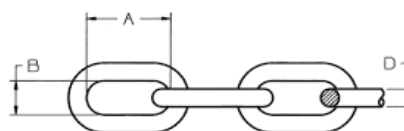

CHAINE A MAILLONS LONGS DIN 763

INOX A4 – AISI 316

Vendu en longueur standard
Autres longueurs sur demande : 5€ la coupe

| Référence | D | A | B | CMU* (kg) | Cdt en ml |
|---------------|---|----|----|-----------|-----------|
| 316CH7632L1 | 2 | 22 | 4 | 20 | 1 |
| 316CH7632L5 | 2 | 22 | 4 | 20 | 5 |
| 316CH7632L25 | 2 | 22 | 4 | 20 | 25 |
| 316CH7632L50 | 2 | 22 | 4 | 20 | 50 |
| 316CH7632L100 | 2 | 22 | 4 | 20 | 100 |
| 316CH7633L1 | 3 | 26 | 6 | 40 | 1 |
| 316CH7633L5 | 3 | 26 | 6 | 40 | 5 |
| 316CH7633L25 | 3 | 26 | 6 | 40 | 25 |
| 316CH7633L50 | 3 | 26 | 6 | 40 | 50 |
| 316CH7633L100 | 3 | 26 | 6 | 40 | 100 |
| 316CH7634L1 | 4 | 32 | 8 | 100 | 1 |
| 316CH7634L5 | 4 | 32 | 8 | 100 | 5 |
| 316CH7634L25 | 4 | 32 | 8 | 100 | 25 |
| 316CH7634L50 | 4 | 32 | 8 | 100 | 50 |
| 316CH7635L1 | 5 | 35 | 11 | 160 | 1 |

CHAINE A MAILLONS LONGS DIN 763

INOX A4 – AISI 316

Vendu en longueur standard
Autres longueurs sur demande : 5€ la coupe

| Référence | D | A | B | CMU* (kg) | Cdt en ml |
|---------------|----|----|----|-----------|-----------|
| 316CH7635L5 | 5 | 35 | 11 | 160 | 5 |
| 316CH7635L25 | 5 | 35 | 11 | 160 | 25 |
| 316CH7635L50 | 5 | 35 | 11 | 160 | 50 |
| 316CH7636L1 | 6 | 42 | 13 | 200 | 1 |
| 316CH7636L5 | 6 | 42 | 13 | 200 | 5 |
| 316CH7636L25 | 6 | 42 | 13 | 200 | 25 |
| 316CH7636L50 | 6 | 42 | 13 | 200 | 50 |
| 316CH7638L1 | 8 | 52 | 17 | 400 | 1 |
| 316CH7638L5 | 8 | 52 | 17 | 400 | 5 |
| 316CH7638L25 | 8 | 52 | 17 | 400 | 25 |
| 316CH76310L1 | 10 | 65 | 22 | 630 | 1 |
| 316CH76310L5 | 10 | 65 | 22 | 630 | 5 |
| 316CH76310L25 | 10 | 65 | 22 | 630 | 25 |