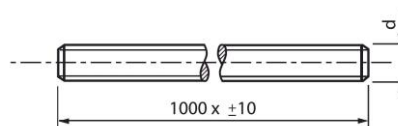

TIGE FILETEE DIN976 LONGUEUR 1 ML *

INOX A2/A4

Réf. Inox A2	Réf. Inox A4	d	PAS	Kg/100
2TIGE97602	4TIGE97602	M2	0,4	1,80
2TIGE976025	4TIGE976025	M2,5	0,45	3,00
2TIGE97603	4TIGE97603	M3	0,5	4,40
2TIGE976035	4TIGE976035	M3,5	0,6	6,00
2TIGE97604	4TIGE97604	M4	0,7	7,80
2TIGE97605	4TIGE97605	M5	0,8	12,40
2TIGE97606	4TIGE97606	M6	1	17,70
2TIGE97608	4TIGE97608	M8	1,25	31,90
2TIGE97610	4TIGE97610	M10	1,5	50,00
2TIGE97612	4TIGE97612	M12	1,75	72,50
2TIGE97614	4TIGE97614	M14	2	95,00
2TIGE97616	4TIGE97616	M16	2	133,00
2TIGE97618	4TIGE97618	M18	2,5	165,00
2TIGE97620	4TIGE97620	M20	2,5	208,00
2TIGE97622	4TIGE97622	M22	2,5	254,00