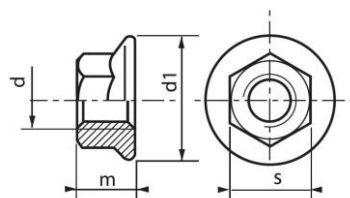

## ECROU EMBASE CRANTEE DIN 6923

INOX A2/A4

Réf. Inox A2	Réf. Inox A4	m	s	d1	d	Boîtage	Kg/100
2HEMB692304	4HEMB692304	3	7,5	9,8	M4	200	0,13
2HEMB692305	4HEMB692305	5	8	11,8	M5	200	0,18
2HEMB692306	4HEMB692306	6	10	14,2	M6	200	0,33
2HEMB692308	4HEMB692308	8	13	17,9	M8	200	0,72
2HEMB692310	4HEMB692310	10	15	21,8	M10	100	1,11
2HEMB692312	4HEMB692312	12	18	26	M12	100	2,04