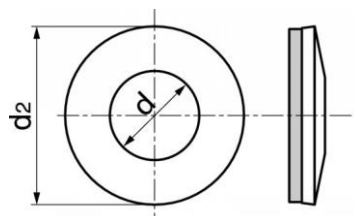

RONDELLE D'ETANCHEITE AVEC JOINT EPDM

INOX A2

Réf. Inox A2	d	d2	Diam.	Boîtage
2REPDM14	4,8	14	M3	200
2REPDM16	5,5/6,3	16	M4	200
2REPDM19	5,5/6,3	19	M5	200
2REPDM25	5,5/6,3	25	M6	100

Les côtes d'encombrement et le conditionnement sont susceptibles de varier
En cas de dimensions impératives, merci de nous consulter