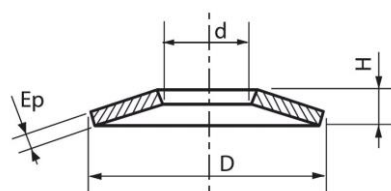

RONDELLE ELASTIQUE CONIQUE DIN 6796

INOX A2/A4

Réf. Inox A2	Réf. Inox A4	d	D	Ep	H max	Diam.	Boîtage
2RE67963	-	3,2	7	0,6	0,85	M3	200
2RE67964	-	4,3	9	1	1,3	M4	200
2RE67965	4RE67965	5,3	11	1,2	1,55	M5	200
2RE67966	4RE67966	6,4	14	1,5	2	M6	200
2RE67968	4RE67968	8,4	18	2	2,6	M8	200
2RE679610	4RE679610	10,5	23	2,5	3,2	M10	100
2RE679612	4RE679612	13	29	3	3,95	M12	100
2RE679614	4RE679614	15	35	3,5	4,65	M14	50
2RE679616	4RE679616	17	39	4	5,25	M16	50
2RE679620	4RE679620	21	45	5	6,4	M20	25