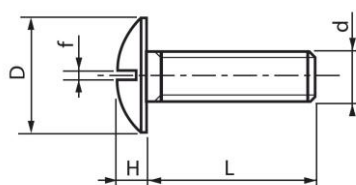

VIS A TETE RONDE LARGE FENDUE TYPE « POELIER » NFE 27 129

INOX A2

Réf. Inox A2	d	L	D	H	f	PAS	Boîtage
2MTRL410	M4	10	10	2,2	1	0,7	200
2MTRL412	M4	12	10	2,2	1	0,7	200
2MTRL416	M4	16	10	2,2	1	0,7	200
2MTRL420	M4	20	10	2,2	1	0,7	200
2MTRL425	M4	25	10	2,2	1	0,7	200
2MTRL430	M4	30	10	2,2	1	0,7	200
2MTRL435	M4	35	10	2,2	1	0,7	200
2MTRL440	M4	40	10	2,2	1	0,7	200
2MTRL510	M5	10	12,5	2,7	1,2	0,8	200
2MTRL512	M5	12	12,5	2,7	1,2	0,8	200
2MTRL516	M5	16	12,5	2,7	1,2	0,8	200
2MTRL520	M5	20	12,5	2,7	1,2	0,8	200
2MTRL525	M5	25	12,5	2,7	1,2	0,8	200

550 734

VIS A TETE RONDE LARGE FENDUE TYPE « POELIER » NFE 27 129

INOX A2

Réf. Inox A2	d	L	D	H	f	PAS	Boîtage
2MTRL530	M5	30	12,5	2,7	1,2	0,8	200
2MTRL535	M5	35	12,5	2,7	1,2	0,8	200
2MTRL540	M5	40	12,5	2,7	1,2	0,8	200
2MTRL550	M5	50	12,5	2,7	1,2	0,8	200
2MTRL610	M6	10	15	3,3	1,6	1	200
2MTRL612	M6	12	15	3,3	1,6	1	200
2MTRL616	M6	16	15	3,3	1,6	1	200
2MTRL620	M6	20	15	3,3	1,6	1	200
2MTRL625	M6	25	15	3,3	1,6	1	200
2MTRL630	M6	30	15	3,3	1,6	1	200
2MTRL635	M6	35	15	3,3	1,6	1	200
2MTRL640	M6	40	15	3,3	1,6	1	200
2MTRL650	M6	50	15	3,3	1,6	1	100

550 734

**VIS A TETE RONDE LARGE FENDUE
TYPE « POELIER »
NFE 27 129**

INOX A2

Réf. Inox A2	d	L	D	H	f	PAS	Boîtage
2MTRL816	M8	16	20	4,4	2	1,25	100
2MTRL820	M8	20	20	4,4	2	1,25	100
2MTRL825	M8	25	20	4,4	2	1,25	100
2MTRL830	M8	30	20	4,4	2	1,25	100
2MTRL835	M8	35	20	4,4	2	1,25	100
2MTRL840	M8	40	20	4,4	2	1,25	100
2MTRL850	M8	50	20	4,4	2	1,25	100