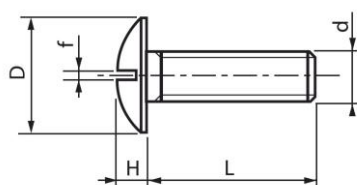

550 734

VIS A TETE RONDE LARGE FENDUE TYPE « POELIER » NFE 27 129

INOX A2

Réf. Inox A2	d	L	D	H	f	PAS	Boîtage
2MTRL530	M5	30	12,5	2,7	1,2	0,8	200
2MTRL535	M5	35	12,5	2,7	1,2	0,8	200
2MTRL540	M5	40	12,5	2,7	1,2	0,8	200
2MTRL550	M5	50	12,5	2,7	1,2	0,8	200
2MTRL610	M6	10	15	3,3	1,6	1	200
2MTRL612	M6	12	15	3,3	1,6	1	200
2MTRL616	M6	16	15	3,3	1,6	1	200
2MTRL620	M6	20	15	3,3	1,6	1	200
2MTRL625	M6	25	15	3,3	1,6	1	200
2MTRL630	M6	30	15	3,3	1,6	1	200
2MTRL635	M6	35	15	3,3	1,6	1	200
2MTRL640	M6	40	15	3,3	1,6	1	200
2MTRL650	M6	50	15	3,3	1,6	1	100

550 734

**VIS A TETE RONDE LARGE FENDUE
TYPE « POELIER »
NFE 27 129**

INOX A2

Réf. Inox A2	d	L	D	H	f	PAS	Boîtage
2MTRL816	M8	16	20	4,4	2	1,25	100
2MTRL820	M8	20	20	4,4	2	1,25	100
2MTRL825	M8	25	20	4,4	2	1,25	100
2MTRL830	M8	30	20	4,4	2	1,25	100
2MTRL835	M8	35	20	4,4	2	1,25	100
2MTRL840	M8	40	20	4,4	2	1,25	100
2MTRL850	M8	50	20	4,4	2	1,25	100