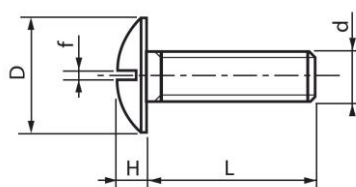

VIS A TETE RONDE LARGE FENDUE TYPE « POELIER » NFE 27 129

INOX A2

Réf. Inox A2	d	L	D	H	f	PAS	Boîtage
2MTRL410	M4	10	10	2,2	1	0,7	200
2MTRL412	M4	12	10	2,2	1	0,7	200
2MTRL416	M4	16	10	2,2	1	0,7	200
2MTRL420	M4	20	10	2,2	1	0,7	200
2MTRL425	M4	25	10	2,2	1	0,7	200
2MTRL430	M4	30	10	2,2	1	0,7	200
2MTRL435	M4	35	10	2,2	1	0,7	200
2MTRL440	M4	40	10	2,2	1	0,7	200
2MTRL510	M5	10	12,5	2,7	1,2	0,8	200
2MTRL512	M5	12	12,5	2,7	1,2	0,8	200
2MTRL516	M5	16	12,5	2,7	1,2	0,8	200
2MTRL520	M5	20	12,5	2,7	1,2	0,8	200
2MTRL525	M5	25	12,5	2,7	1,2	0,8	200

550 734

VIS A TETE RONDE LARGE FENDUE TYPE « POELIER » NFE 27 129

INOX A2

Réf. Inox A2	d	L	D	H	f	PAS	Boîtage
2MTRL530	M5	30	12,5	2,7	1,2	0,8	200
2MTRL535	M5	35	12,5	2,7	1,2	0,8	200
2MTRL540	M5	40	12,5	2,7	1,2	0,8	200
2MTRL550	M5	50	12,5	2,7	1,2	0,8	200
2MTRL610	M6	10	15	3,3	1,6	1	200
2MTRL612	M6	12	15	3,3	1,6	1	200
2MTRL616	M6	16	15	3,3	1,6	1	200
2MTRL620	M6	20	15	3,3	1,6	1	200
2MTRL625	M6	25	15	3,3	1,6	1	200
2MTRL630	M6	30	15	3,3	1,6	1	200
2MTRL635	M6	35	15	3,3	1,6	1	200
2MTRL640	M6	40	15	3,3	1,6	1	200
2MTRL650	M6	50	15	3,3	1,6	1	100

550 734

**VIS A TETE RONDE LARGE FENDUE
TYPE « POELIER »
NFE 27 129**

INOX A2

Réf. Inox A2	d	L	D	H	f	PAS	Boîtage
2MTRL816	M8	16	20	4,4	2	1,25	100
2MTRL820	M8	20	20	4,4	2	1,25	100
2MTRL825	M8	25	20	4,4	2	1,25	100
2MTRL830	M8	30	20	4,4	2	1,25	100
2MTRL835	M8	35	20	4,4	2	1,25	100
2MTRL840	M8	40	20	4,4	2	1,25	100
2MTRL850	M8	50	20	4,4	2	1,25	100